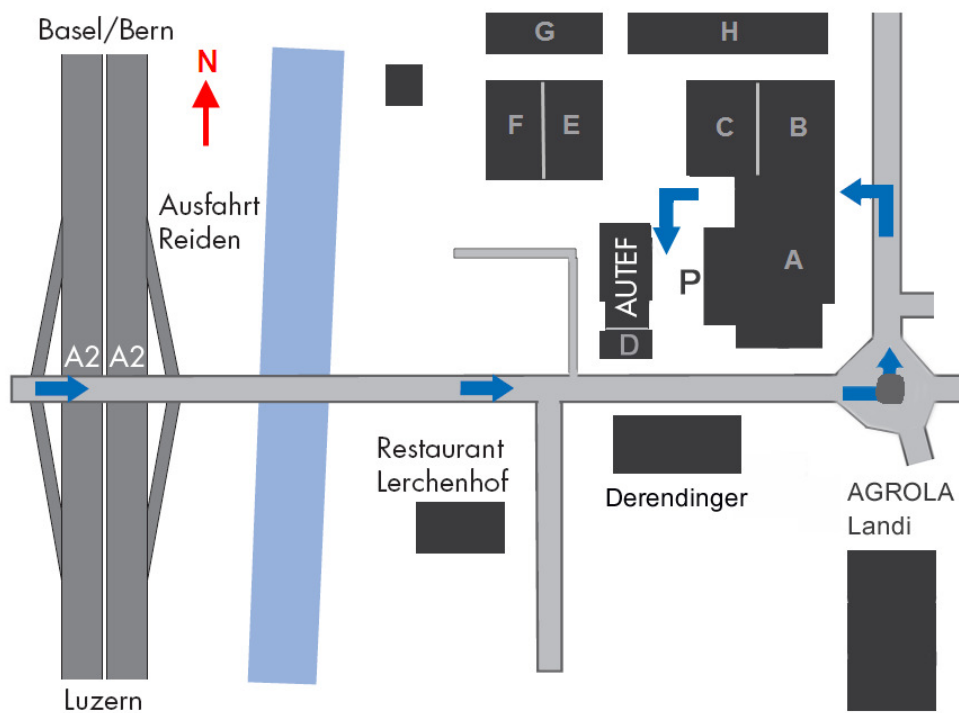

Anfahrtsweg

Die Firma AUTEF GmbH befindet sich ca. 300m von der Autobahnausfahrt entfernt, auf dem Gelände der Firma Storatex AG im Gebäude D. Dies ist das blaue Gebäude welches bereits von der Strasse her sichtbar ist. Folgen Sie also dem Wegweiser REIDEN

Parkplätze für Besucher und Kursteilnehmer sind direkt vor dem Eingang vorhanden.

AUTEF GmbH

Kreuzmatte 1D

6260 Reiden

Telefon 062 758 59 00